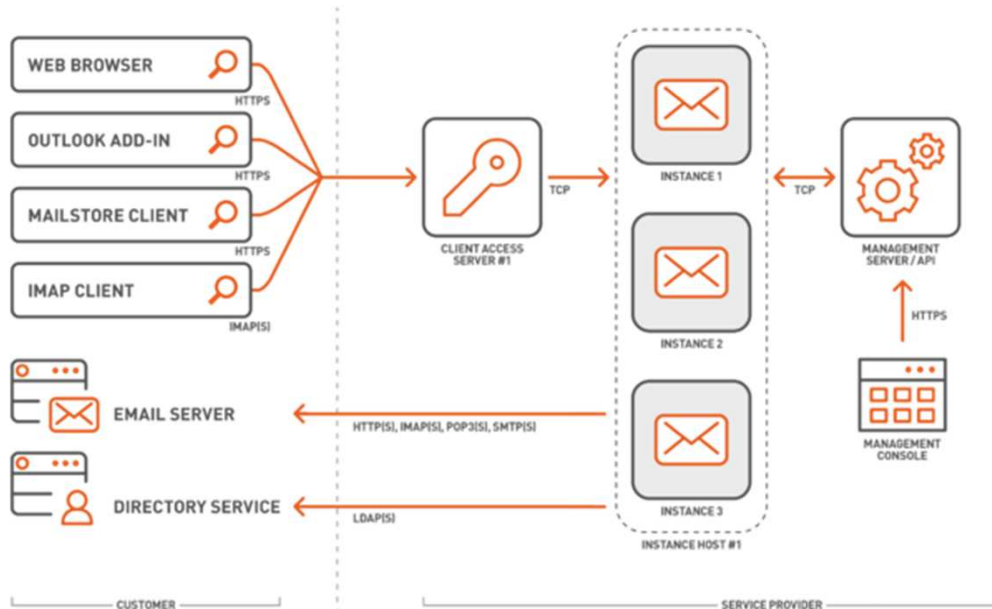

EmailArchive-as-a-Service

... ab 4,90 EUR/Monat
je Postfach*

- Revisions sichere Emailarchivierung gemäß GDPdU
- Einfach skalierbar
- Integriert in Ihre Umgebung
- Full managed Lösung

*15GByte inklusive