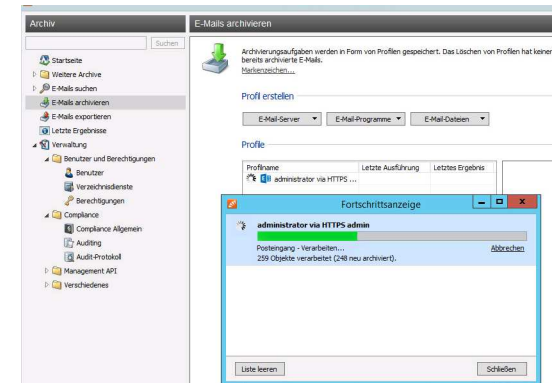

EmailArchive-as-a-Service

... ab 4,90 EUR/Monat
je Postfach*

- Revisions sichere Emailarchivierung gemäß GDPdU
- Einfach skalierbar
- Integriert in Ihre Umgebung
- Full managed Lösung

*15GByte inklusive